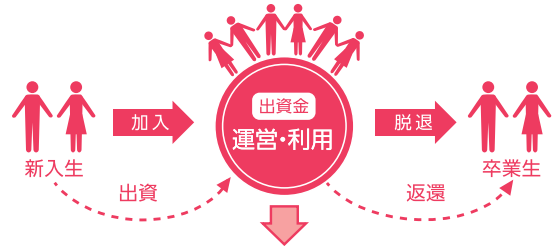

STEP ② 大学生協へ加入しよう!

大学生協とは

大学生協は、キャンパスの中で店舗や食堂を運営し、学生や教職員の必要とする商品や食事やその他のサービスを提供しています。組合員一人ひとりからお預かりする出資金を元に運営しています。組合員のみなさんの「出資」と「利用」で成り立っていますので、大学生協に加入し、ご利用をお願いします。

岩手県立大学生協 について

岩手県立大学生協は、岩手県立大学から業務委託を受けて学生・教職員の福利厚生を担っています。学生のみなさんには日常的な店舗や食堂の利用の他、教科書購入、アパート紹介、自動車学校の斡旋、各種講座の申込など、入学準備から卒業までをしっかりとサポートいたします。

詳しくは、こちらのパンフレットをご覧ください！

※大学生協の加入と合わせて、学生総合共済、各種保険の加入についてもご検討ください。

入学手続きとあわせて
大学生協への加入手続きをお願いします!

ご加入の際には、**出資金 (2口10,000円)**をお願いします。
出資金は卒業時(脱退時)に定款の定めに基づき
お手続きのうえ返還いたします。

加入手続きはこちらから

<https://newlife.u-coop.or.jp/ipu/entry/>

※加入には、「充実プラン」「基本プラン」をおすすめします。

STEP ③ 大学での食事どうする?

大学での食事をサポートするモノ ミールマネー(定期券)

大学生協は学生の「食生活」をサポートしています。学生食堂では安全・安心な食材を使用したメニューの提供、購買店舗では学生食堂で製造している「学食BENTO」の販売を行なっています。

ミールマネーで安全・安心な食生活を!

「しっかりと食事をとってほしい」そんな親御さんの想いを形にしたのがミールマネーです。学生食堂の各種メニューと購買店舗(一部商品)を購入できる食事専用の電子マネーです。食事代が確実に確保される仕組みですので、安心してバランスのよい食事をするすることができます。