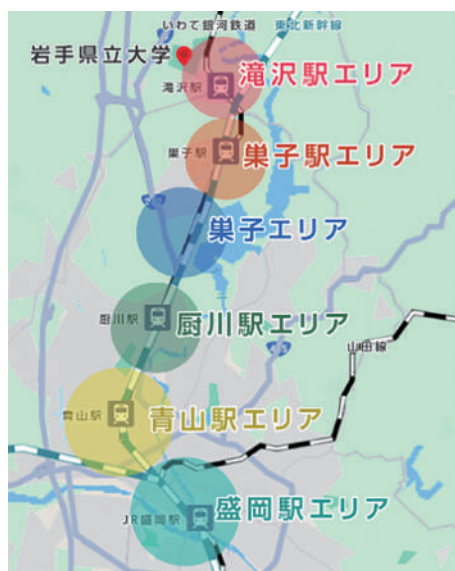

4 自動車運転免許

将来に備えて1年生のうちに!

大学生の運転免許取得者の7割近くが1年生の時に運転免許を取得しています。学年が上がるとゼミ、サークル、就職活動や卒論準備で忙しくなります。1年生のうち、それも前期の期間に取得することをおすすめします。大学生協のパック料金には免許取得までに必要な基本料金が含まれた料金ですので安心です。

大学生協で申し込む3つのメリット

- ① **おトク!** 直接自動車学校に申し込むより安い価格
- ② **安心!** 卒業するまでしっかりサポート
- ③ **便利!** 無料のスクールバスで空き時間を最大限に利用できる

1年生前期に免許取得の例

4月

▶ 友達ができる!
友達と通える!

5月

▶ 空きコマの間に!

6月

▶ スキマ時間を使って通える!

放課後はサークルへ!

7月

▶ 夏休みも通える
※先行学科を受講した日から9か月以内に卒業しなければなりません。

住民票のある都道府県の運転免許センターに行こう!

1年生のうちに免許GET!

新入生キャンペーンの紹介

大学生協では早めの運転免許取得を応援する「新入生キャンペーン」を用意しています。

合格後から2026年3月までに自動車学校へ入校する方へ
「**入学前特典付き大学生協の運転免許キャンペーン**」
をご利用ください。

詳しくは下記よりご確認ください。

<https://newlife.u-coop.or.jp/ipu/menkyo/>

大学入学後に自動車学校へ入校する方へ
「**通学制自動車学校新入生キャンペーン**」
をご利用ください。

大学近郊にある通学制自動車学校6校が対象です。

詳しくは入学後に生協までお問い合わせください。

STEP α 1人暮らしをお考えの方

岩手県立大学生協では大学周辺の①滝沢駅エリア②巣子駅エリア③巣子エリアを中心にアパート、マンション等の紹介を行っています。完全予約制にて現地物件案内を行っています。

※盛岡市内のアパート等上記①～③以外のエリアについては提携の不動産会社をご紹介します。

物件情報は
こちらから

大学生協でアパート等を探す方へのアドバイス!

① 希望する条件をきちんと整理する!

何を重視してアパートを探すのか順位を付けましょう。予算重視か、場所重視か、設備重視か。予算は賃料、水光熱費の他、交通費も考慮しましょう。

② 物件を申し込む時期

1月以降の来場をおすすめします!

契約中の部屋が空くかどうか情報が揃うのは1月以降です。

<アパート紹介日程> ※完全予約制です。

◎推薦入試等で12月までに合格された方

【開催予定日】

1月10日(土)/1月11日(日)/1月31日(土)

2月1日(日)/2月7日(土)/2月8日(日)

※12月の入学準備説明会に必ずご参加下さい。

◎一般入試等で合格された方

【開催予定日】

3月5日(木)から毎日開催予定です。

(休業日あり)

午前中の入学準備説明会に参加後、午後から現地見学アパート申込という流れになります。

※入学準備説明会に必ずご参加下さい。

開催日程の
確認、参加申込は
こちらから!

<https://newlife.u-coop.or.jp/ipu/sc/>