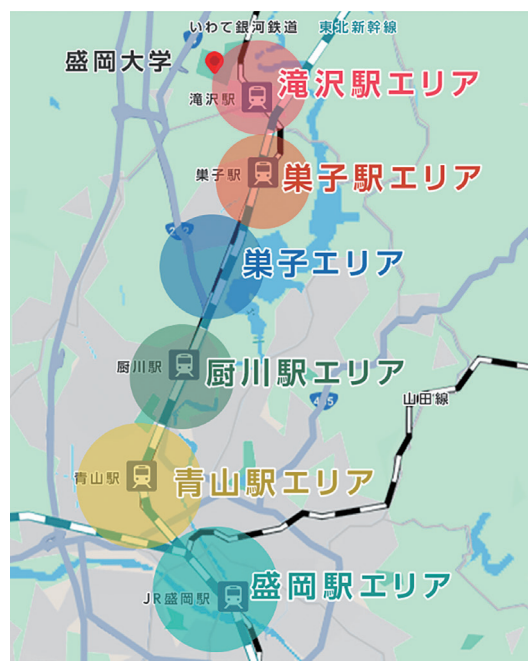

放課後はサークルへ!

6月

▶ 夏休みも通える
※先行学科を受講した日から9か月以内に卒業しなければなりません。

住民票のある
都道府県の
運転免許センター
に行こう!

7月

1年生のうちに
免許GET!

新入生キャンペーンの紹介

大学生協では早めの運転免許取得を応援する「新入生キャンペーン」を用意しています。

合格後から2026年3月までに自動車学校へ入校する方へ
「**入学前特典付き大学生協の運転免許キャンペーン**」
をご利用ください。

詳しくは下記よりご確認ください。

<https://newlife.u-coop.or.jp/morioka/menkyo/>

大学入学後に自動車学校へ入校する方へ
「**通学制自動車学校新入生キャンペーン**」
をご利用ください。

大学近郊にある通学制自動車学校6校が対象です。

詳しくは入学後に生協までお問い合わせください。

STEP α 1人暮らしをお考えの方

盛岡大学生協では、近隣の不動産と提携してアパート・マンション等の紹介を行っています。下記のフォームからご依頼ください。提携の不動産会社から連絡いたします。

物件情報は
こちらから

大学生協でアパート等を探す方への アドバイス!

① **希望する条件
をきちんと
整理する!**

何を重視してアパートを探すのか順位を付けましょう。予算重視か、場所重視か、設備重視か。予算は賃料、水光熱費の他、交通費も考慮しましょう。